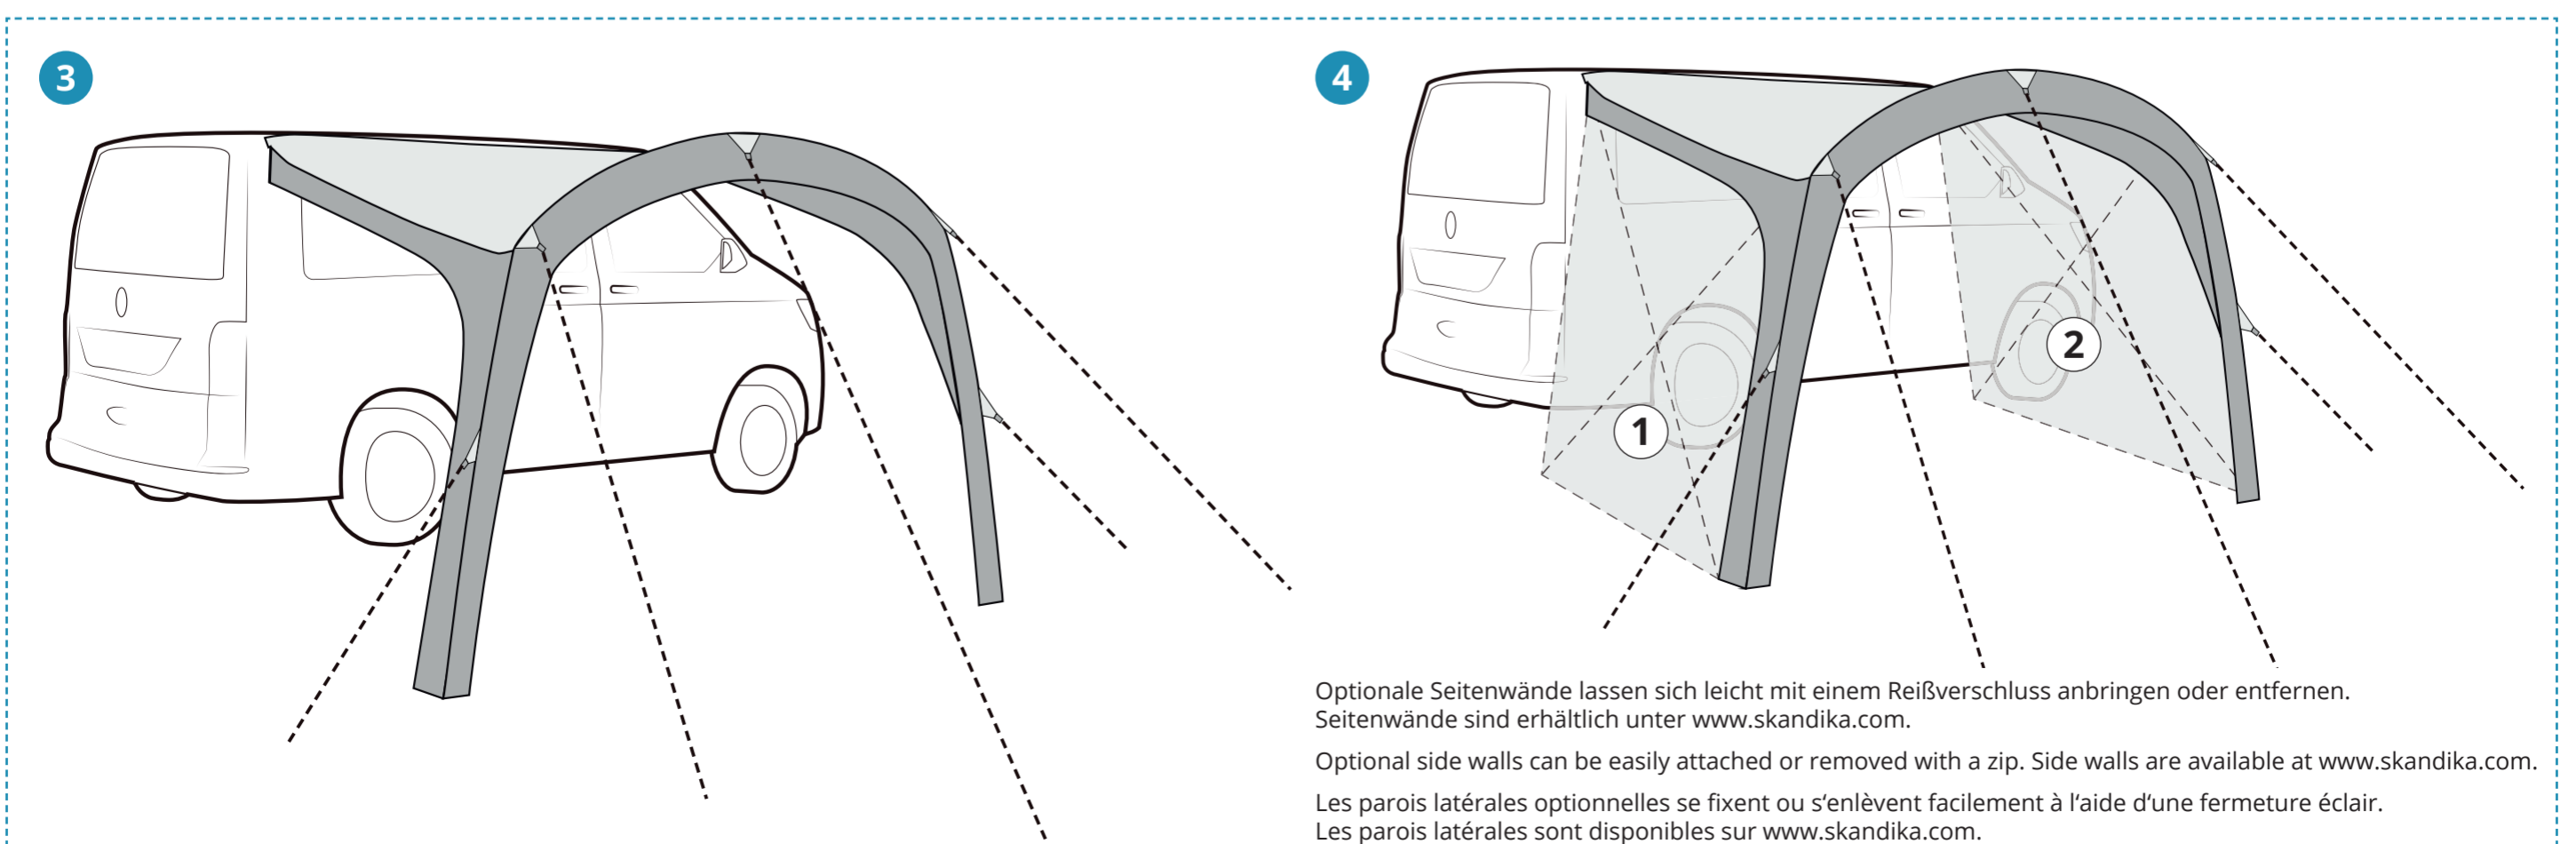

# VIKA AIR VAN 260

Der maximale Luftschlauch-Druck beträgt 7 psi. Bei sehr heißem Wetter zum Schutz des Luftschlauchs reduzieren. Die Pumpe ist mit einem auf 7 psi voreingestellten Entlüftungsventil ausgestattet. Nur die mitgelieferte Luftpumpe verwenden.

Maximum air pole pressure is 7 psi, reduce in very hot weather to protect the air pole. Pump is complete with purge valve preset to 7 psi. Only use supplied air pump.

La pression maximale du boudin à air est de 7 psi. Réduisez cette pression par temps très chaud pour le protéger. La pompe est équipée d'une valve de purge pré-réglée à 7 psi. Utiliser uniquement la pompe fournie.

Optionale Seitenwände lassen sich leicht mit einem Reißverschluss anbringen oder entfernen. Seitenwände sind erhältlich unter [www.skandika.com](http://www.skandika.com).

Optional side walls can be easily attached or removed with a zip. Side walls are available at [www.skandika.com](http://www.skandika.com).