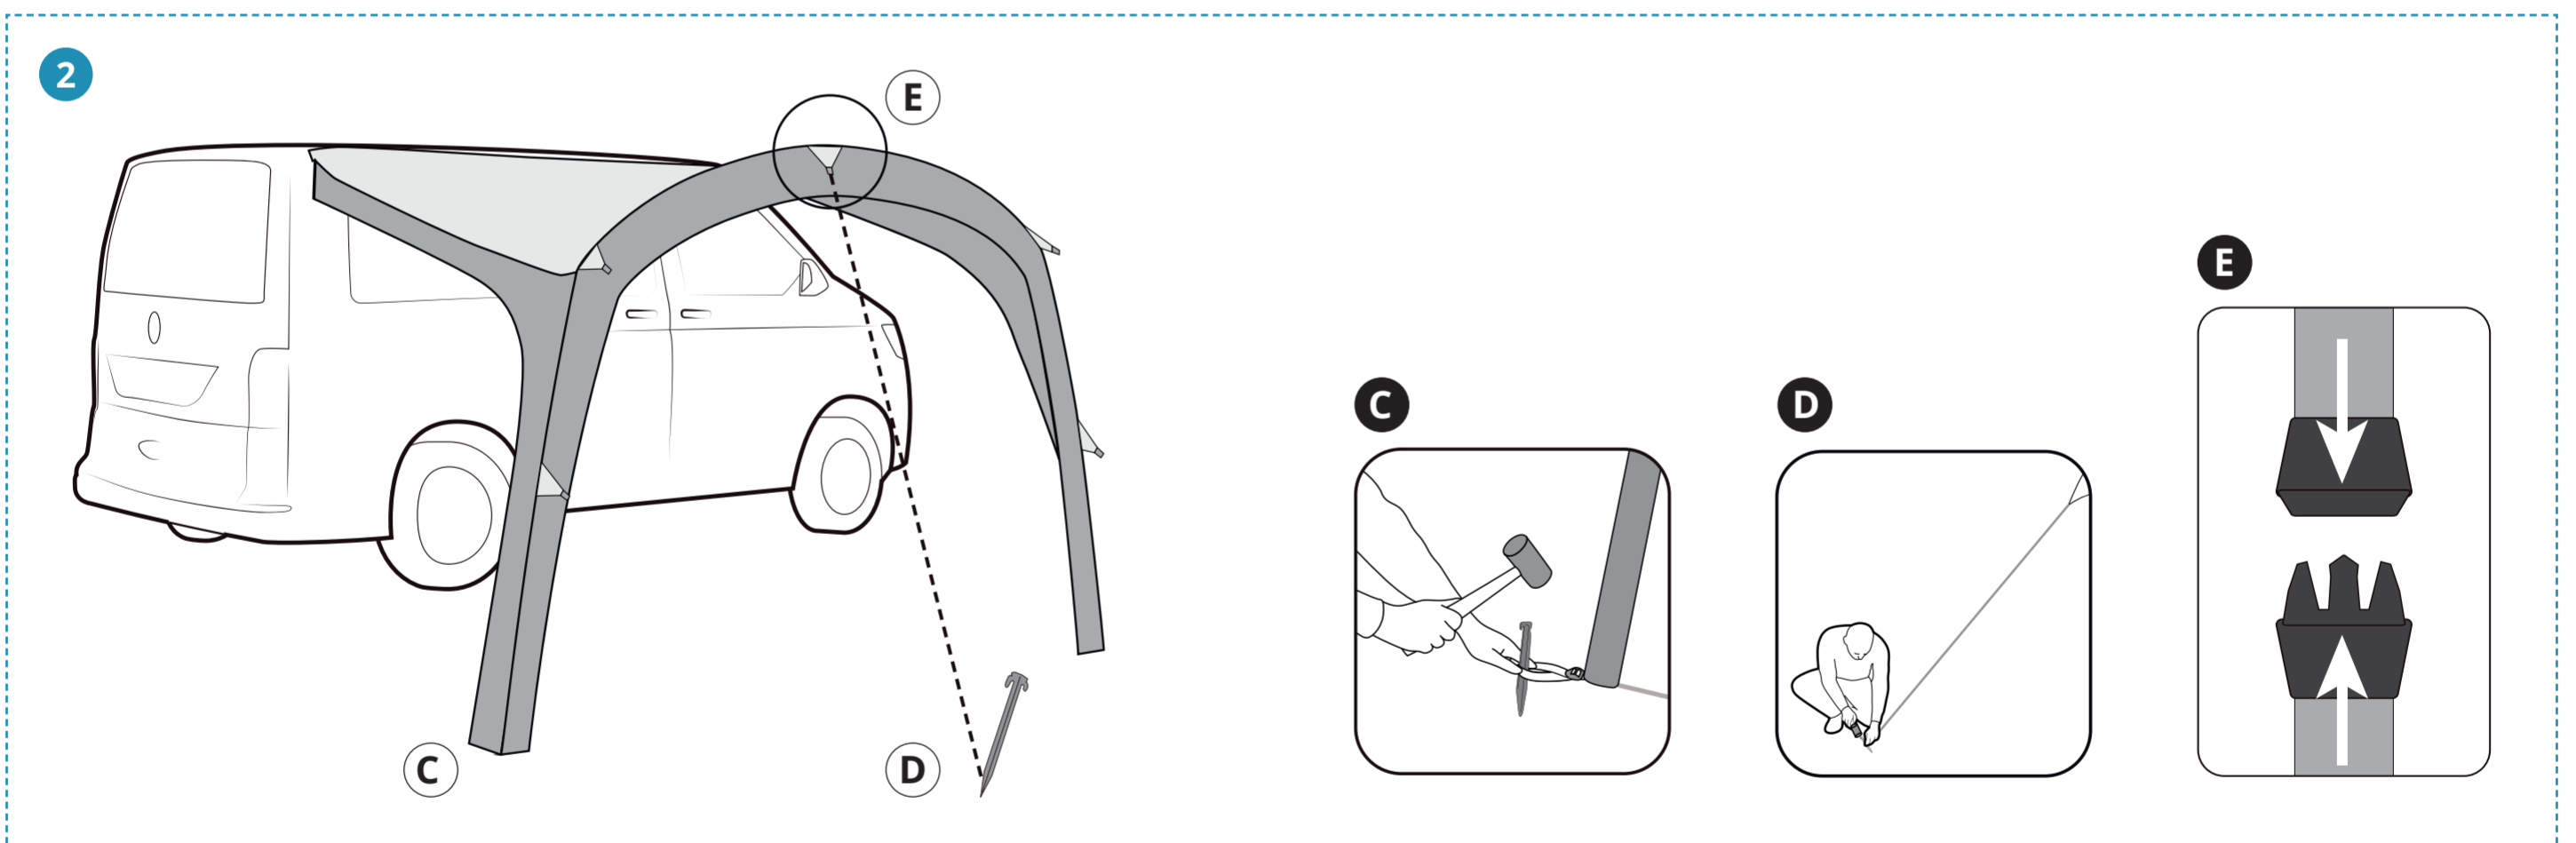

# VIKA AIR VAN 260

Der maximale Luftschlauch-Druck beträgt 7 psi. Bei sehr heißem Wetter zum Schutz des Luftschlauchs reduzieren. Die Pumpe ist mit einem auf 7 psi voreingestellten Entlüftungsventil ausgestattet. Nur die mitgelieferte Luftpumpe verwenden.

Maximum air pole pressure is 7 psi, reduce in very hot weather to protect the air pole. Pump is complete with purge valve preset to 7 psi. Only use supplied air pump.

La pression maximale du boudin à air est de 7 psi. Réduisez cette pression par temps très chaud pour le protéger. La pompe est équipée d'une valve de purge pré-réglée à 7 psi. Utiliser uniquement la pompe fournie.

Optionale Seitenwände lassen sich leicht mit einem Reißverschluss anbringen oder entfernen. Seitenwände sind erhältlich unter [www.skandika.com](http://www.skandika.com).

Optional side walls can be easily attached or removed with a zip. Side walls are available at [www.skandika.com](http://www.skandika.com).

Les parois latérales optionnelles se fixent ou s'enlèvent facilement à l'aide d'une fermeture éclair. Les parois latérales sont disponibles sur [www.skandika.com](http://www.skandika.com).