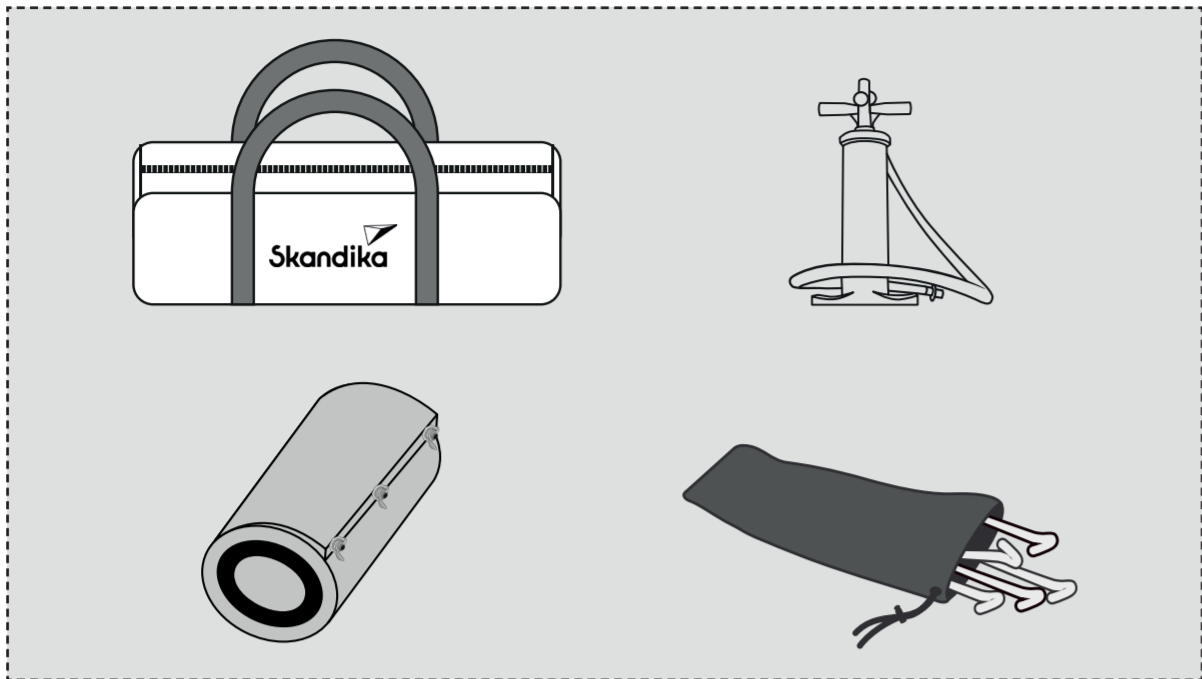

# VIKA AIR VAN 260

Der maximale Luftschlauch-Druck beträgt 7 psi. Bei sehr heißem Wetter zum Schutz des Luftschlauchs reduzieren. Die Pumpe ist mit einem auf 7 psi voreingestellten Entlüftungsventil ausgestattet. Nur die mitgelieferte Luftpumpe verwenden.