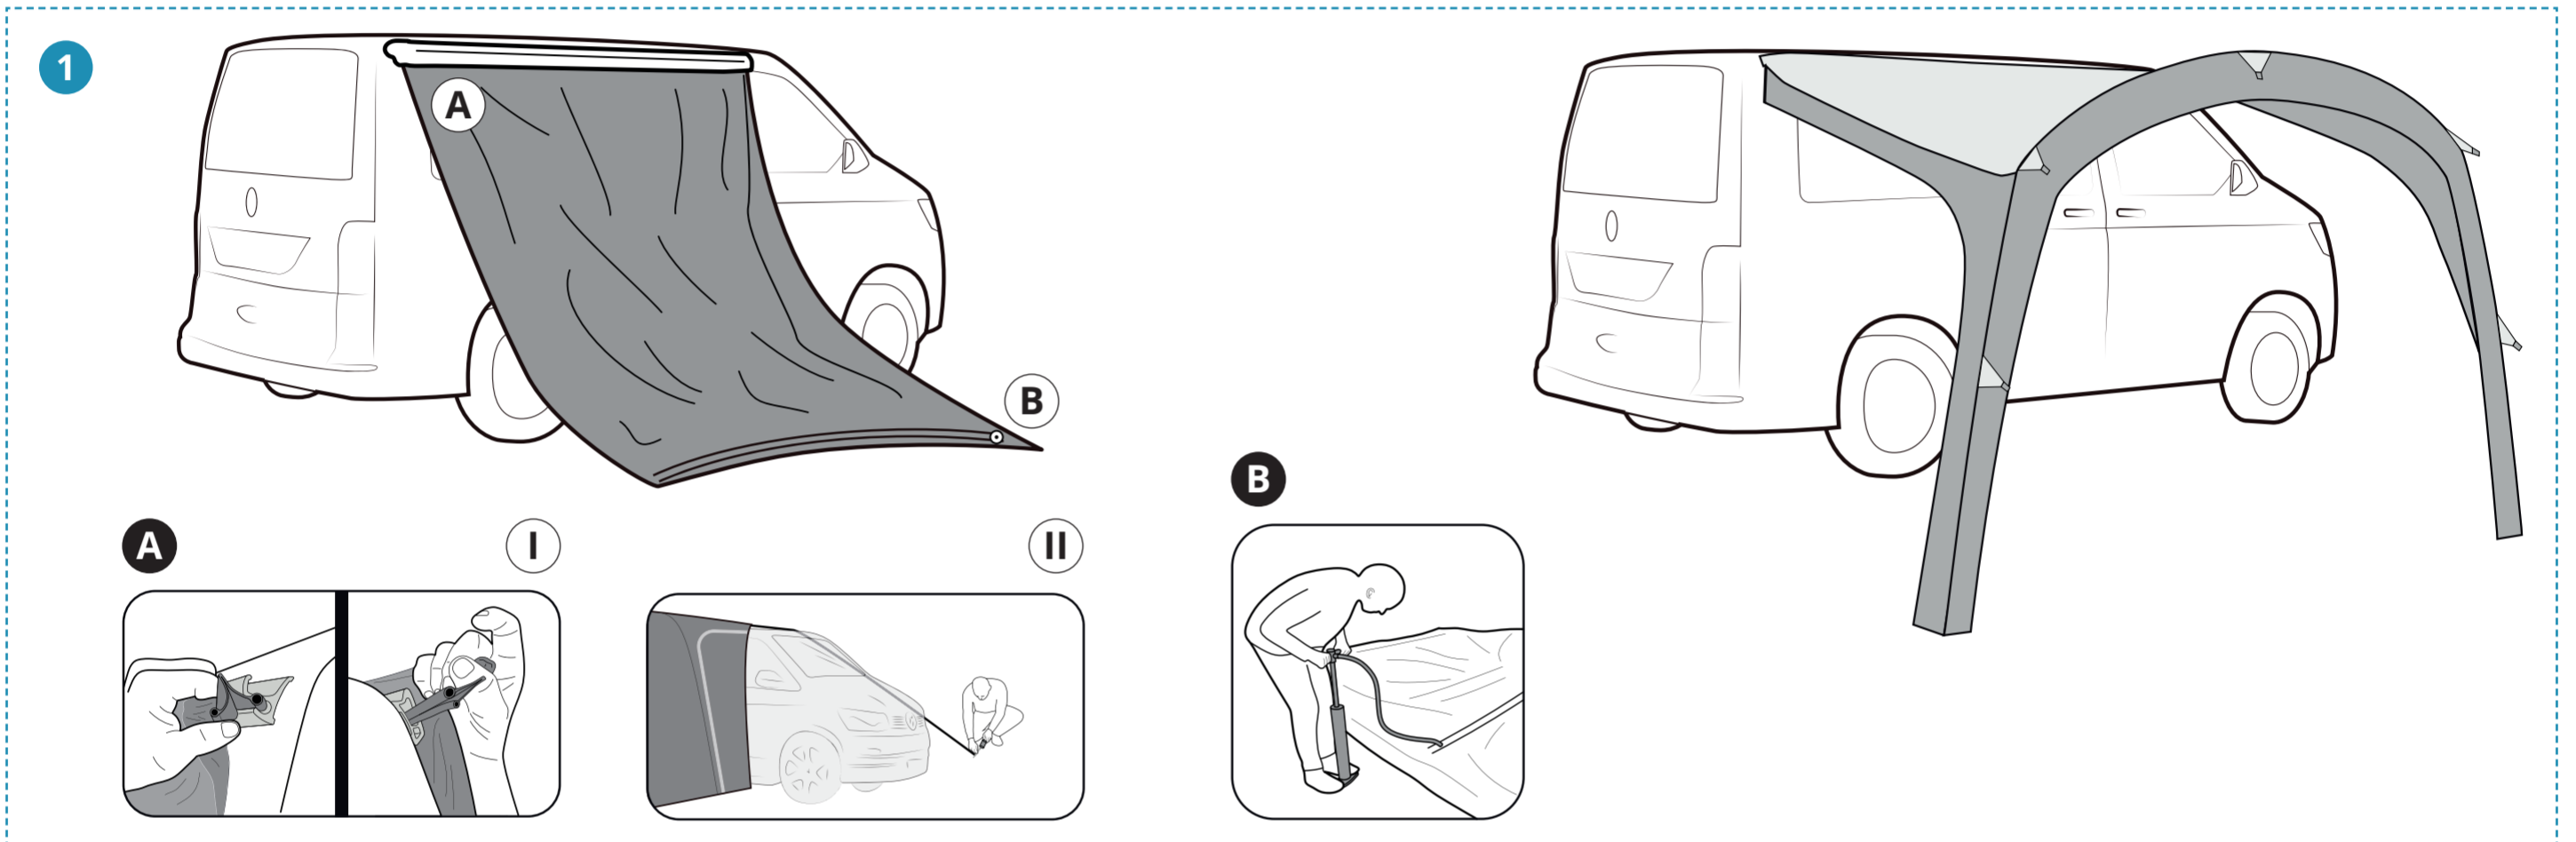

# VIKA AIR VAN 260

Der maximale Luftschlauch-Druck beträgt 7 psi. Bei sehr heißem Wetter zum Schutz des Luftschlauchs reduzieren. Die Pumpe ist mit einem auf 7 psi voreingestellten Entlüftungsventil ausgestattet. Nur die mitgelieferte Luftpumpe verwenden.

Maximum air pole pressure is 7 psi, reduce in very hot weather to protect the air pole. Pump is complete with purge valve preset to 7 psi. Only use supplied air pump.

La pression maximale du boudin à air est de 7 psi. Réduisez cette pression par temps très chaud pour le protéger. La pompe est équipée d'une valve de purge pré-réglée à 7 psi. Utiliser uniquement la pompe fournie.

Optionale Seitenwände lassen sich leicht mit einem Reißverschluss anbringen oder entfernen. Seitenwände sind erhältlich unter [www.skandika.com](http://www.skandika.com).

Optional side walls can be easily attached or removed with a zip. Side walls are available at [www.skandika.com](http://www.skandika.com).