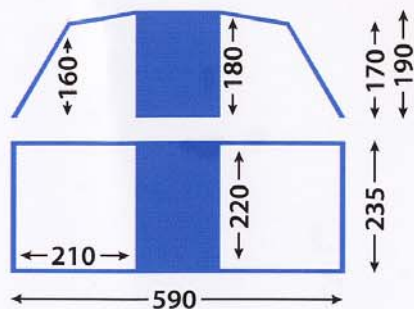

TOULOUSE

ART-NR.: 92 200 89

skandika 
outdoor

ca. 10 kg

70 x 30 cm

3000 mm

Material Außen:

Polyester

Material Innen:

Polyester (atmungsaktiv)

Die Aufbauanleitung befindet sich auf der Rückseite!

5 703384 019495